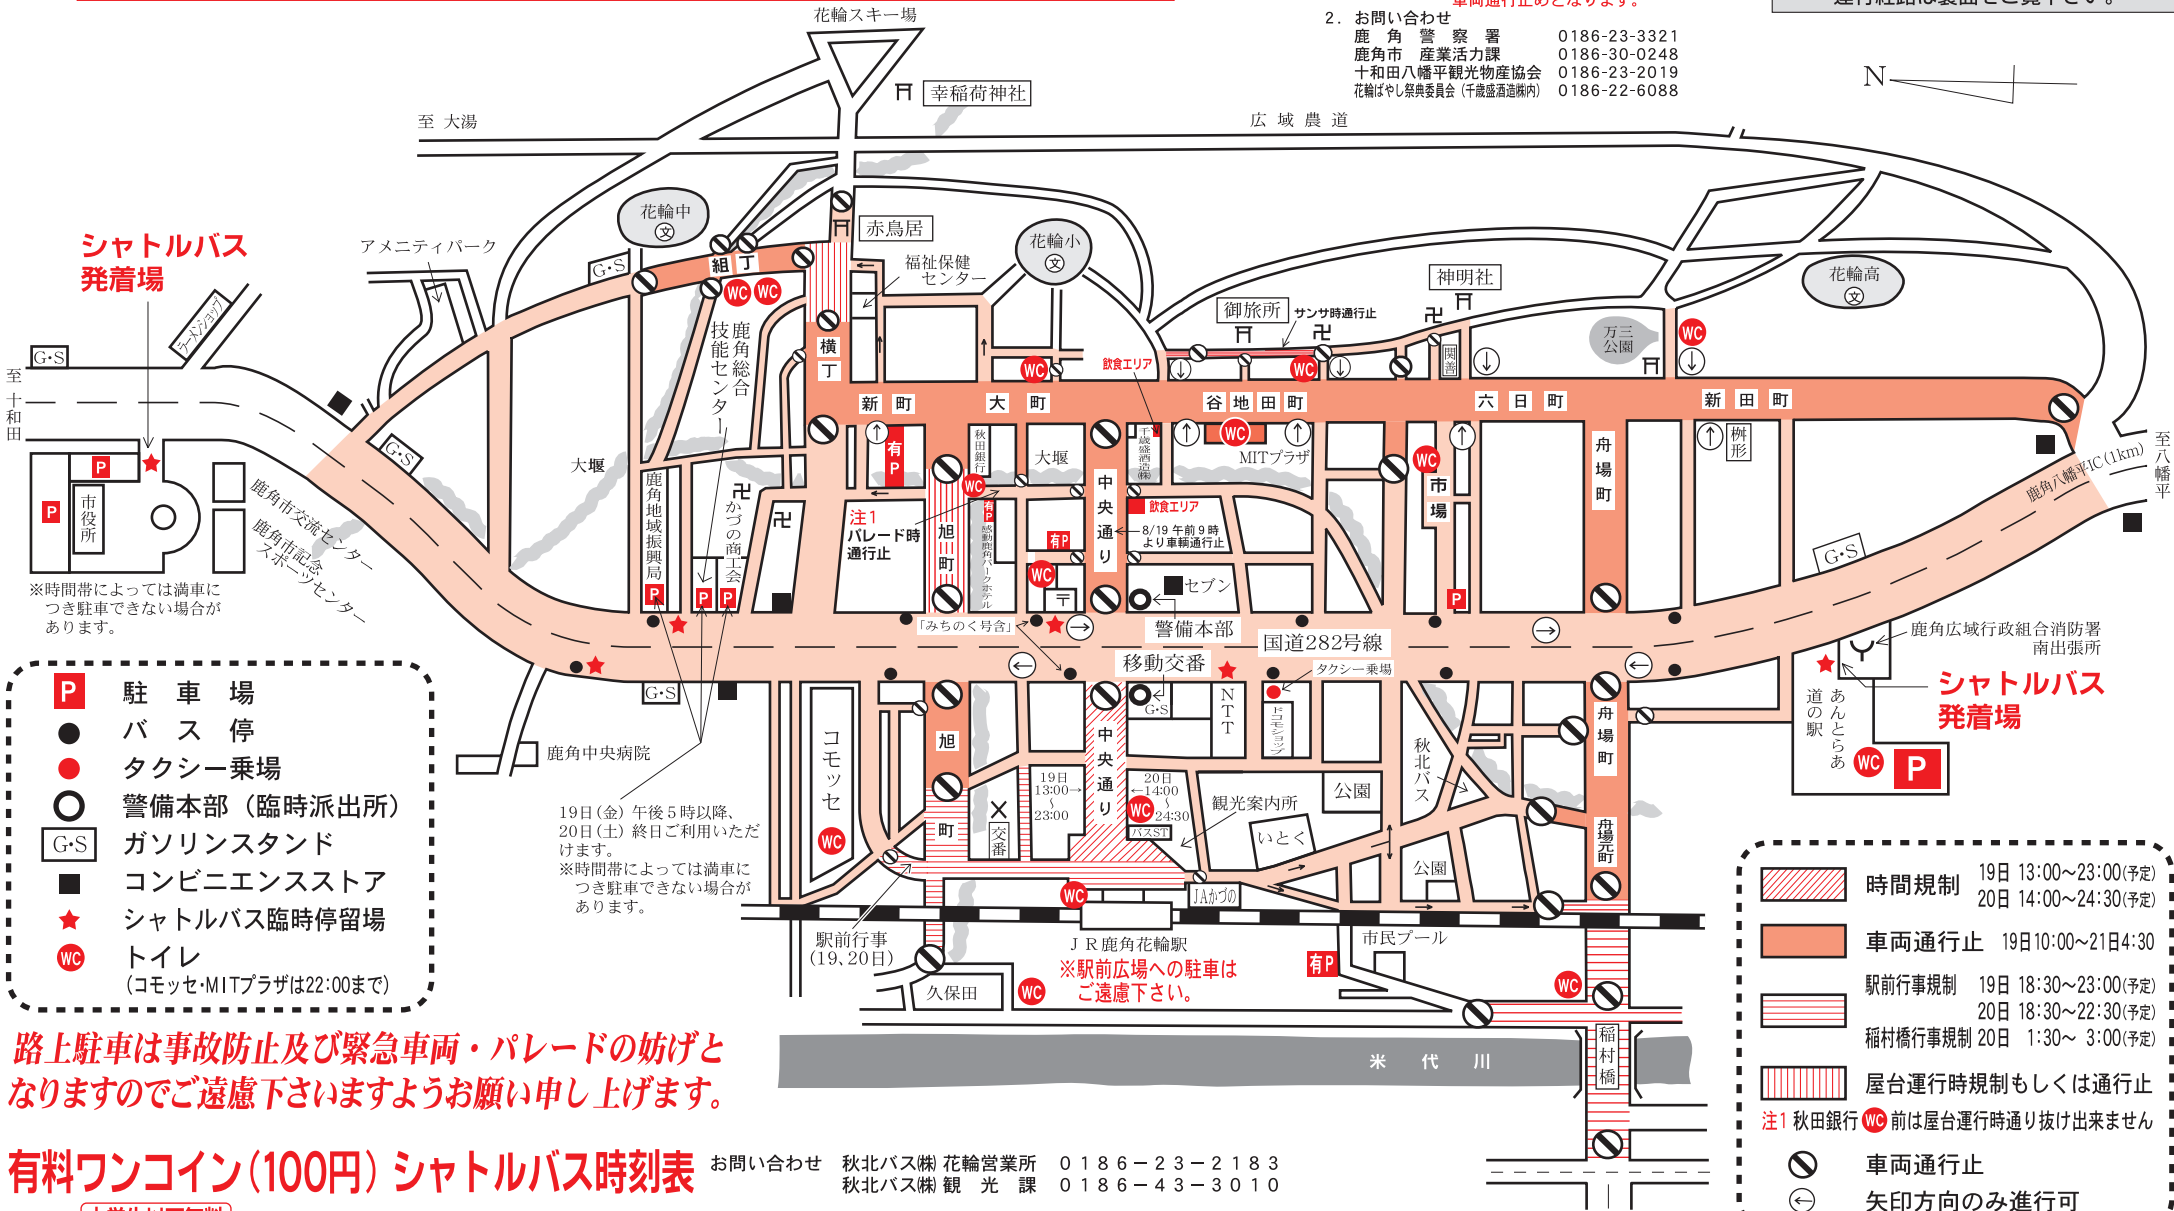

令和4年 花輪ばやし 8月19日(金)・20日(土) 交通規制図

花輪ばやしにおける交通の混雑と事故防止のため下図のように交通規制を行いますので、皆様特段の御協力をお願いします。

1. 規制日時
 19日(金)午前10時～21日(日)午前4時30分
 ※ 中央通りは、19日午前9時～21日午前4時30分まで車両通行止めとなります。
2. お問い合わせ
 鹿角警察署 0186-23-3321
 鹿角市産業活力課 0186-30-0248
 十和田八幡平観光物産協会 0186-23-2019
 花輪ばやし祭典委員会(千歳盛酒造株式会社) 0186-22-6088

**8月19日 午前11時から
子供パレードを開催致します**
 運行経路は裏面をご覧ください。

路上駐車は事故防止及び緊急車両・パレードの妨げとなりますのでご遠慮下さいますようお願い申し上げます。

有料ワンコイン(100円)シャトルバス時刻表

お問い合わせ 秋北バス(株) 花輪営業所 0186-23-2183
 秋北バス(株) 観光課 0186-43-3010

小学生以下無料
 鹿角市役所 → 鹿角地域振興局前 → 花輪郵便局前 → 鹿角観光ふるさと館 → あんたらあ (16:40~22:20) 20分間隔

| | | | | | | | | | | | | | | | | | | | |
|---|-------|-------|-------|-------|-------|-------|-------|-------|-------|-------|-------|-------|-------|-------|-------|-------|-------|-------|-------|
| 発 | 鹿角市役所 | 16:40 | 17:00 | 17:20 | 17:40 | 18:00 | 18:20 | 18:40 | 19:00 | 19:20 | 19:40 | 20:00 | 20:20 | 20:40 | 21:00 | 21:20 | 21:40 | 22:00 | 22:20 |
|---|-------|-------|-------|-------|-------|-------|-------|-------|-------|-------|-------|-------|-------|-------|-------|-------|-------|-------|-------|

鹿角観光ふるさと館 → あんたらあ → NTT前 → 鹿角地域振興局前 → 市役所 (16:40~22:20) 20分間隔

| | | | | | | | | | | | | | | | | | | | |
|---|-------|-------|-------|-------|-------|-------|-------|-------|-------|-------|-------|-------|-------|-------|-------|-------|-------|-------|-------|
| 発 | あんたらあ | 16:40 | 17:00 | 17:20 | 17:40 | 18:00 | 18:20 | 18:40 | 19:00 | 19:20 | 19:40 | 20:00 | 20:20 | 20:40 | 21:00 | 21:20 | 21:40 | 22:00 | 22:20 |
|---|-------|-------|-------|-------|-------|-------|-------|-------|-------|-------|-------|-------|-------|-------|-------|-------|-------|-------|-------|