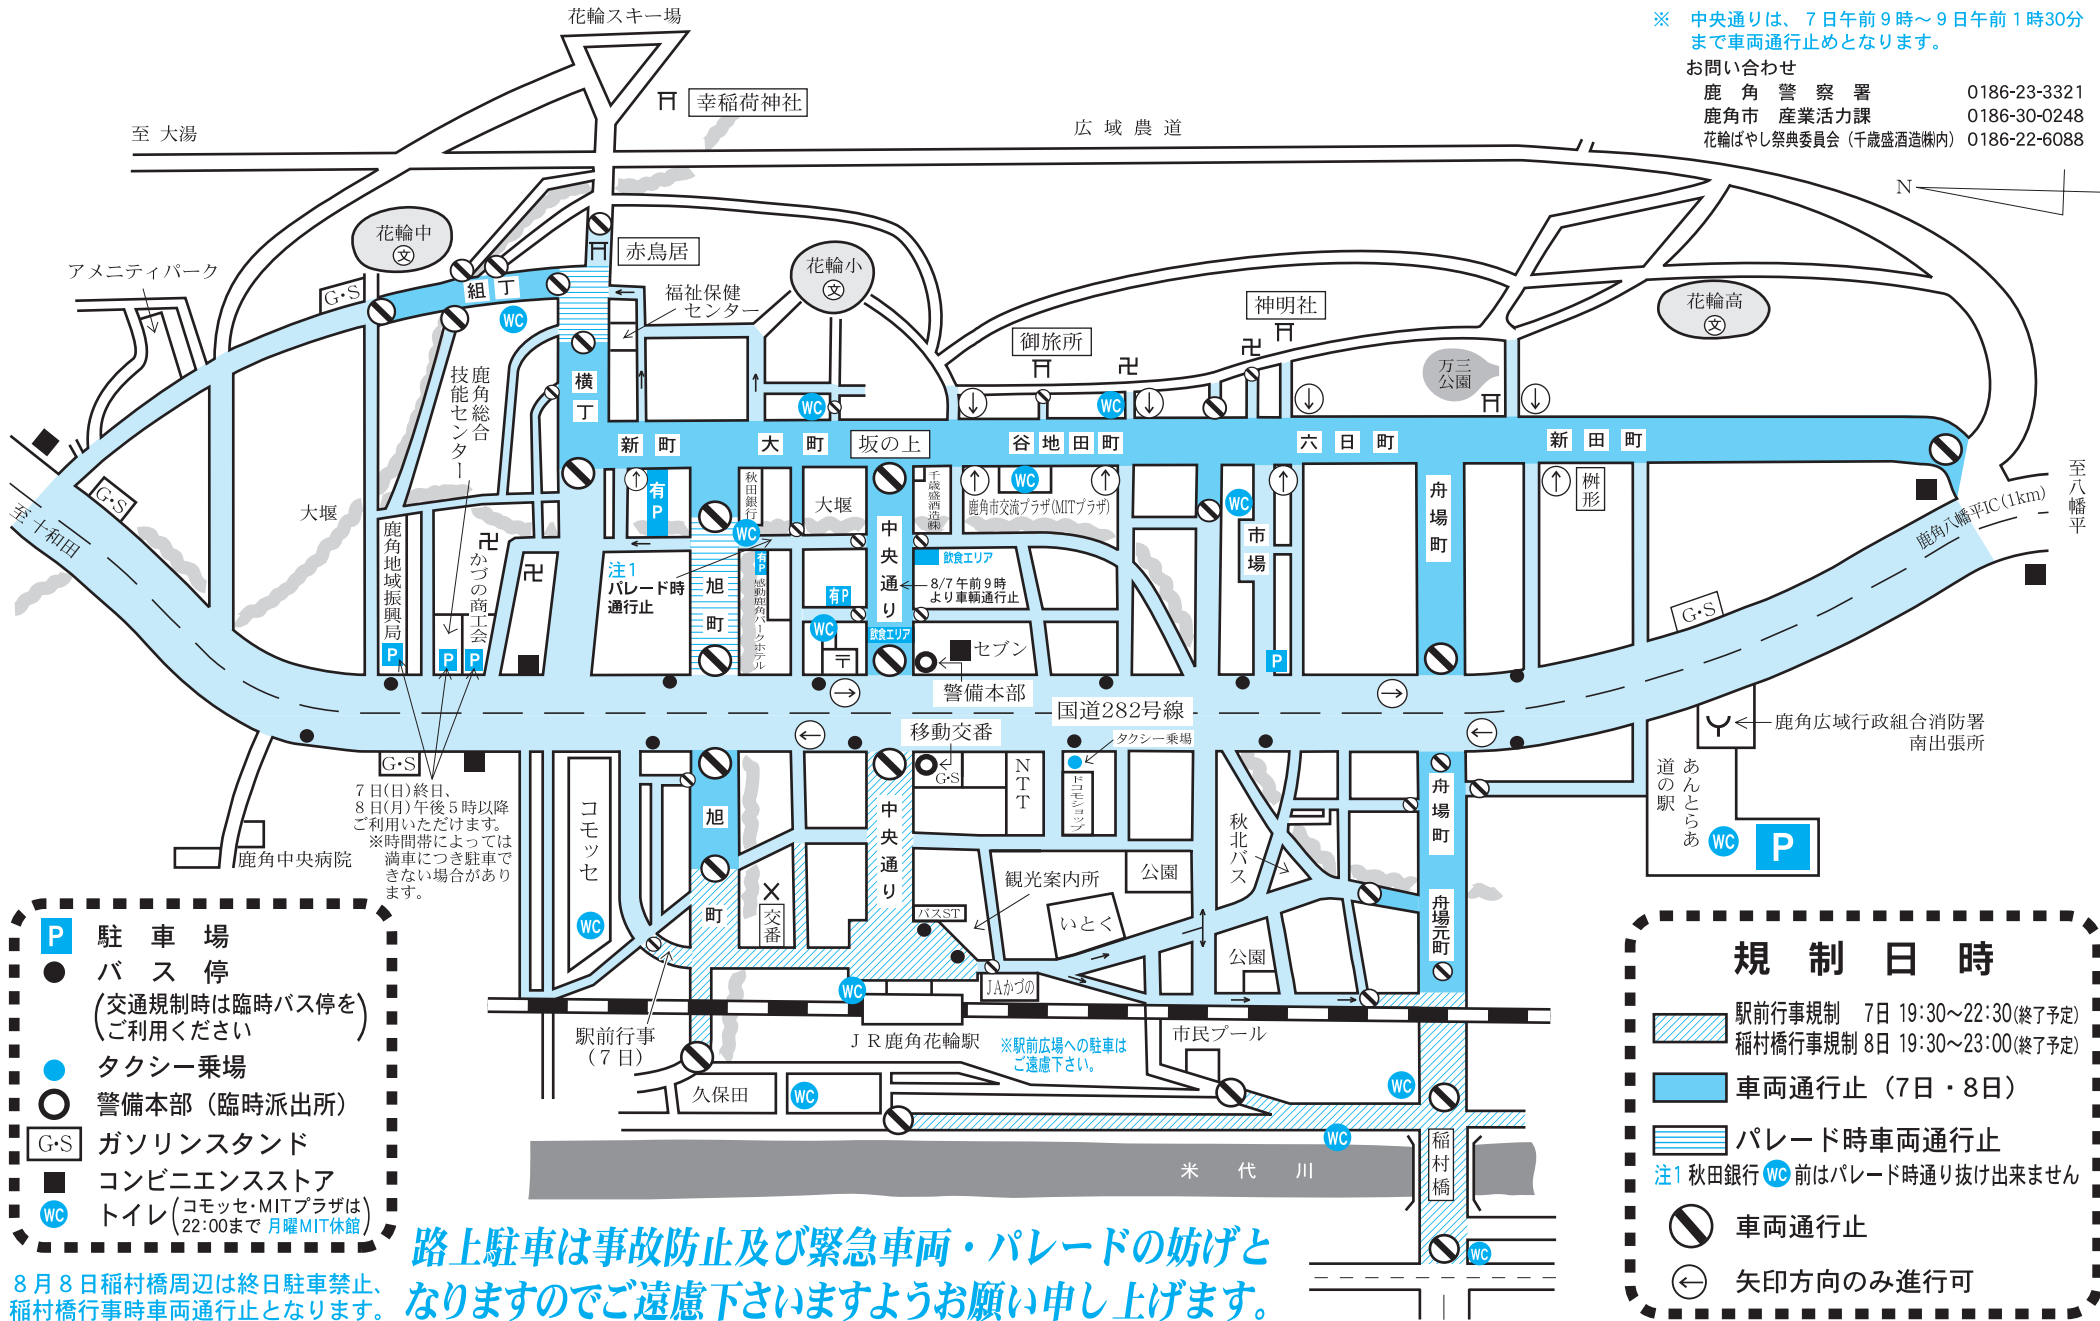

令和4年 花輪ねふた 8月7日(日)・8日(月) 交通規制図

花輪ねふたにおける交通規制について

花輪ねふたにおける交通の混雑と事故防止のため
 下図のように交通規制を行いますので、皆様特段の
 御協力をお願いします。

- 交通規制
 - 7日(日) 午後5:00~8日(月) 午前1:00
 - 8日(月) 午後5:00~9日(火) 午前1:30
 - ※ 中央通りは、7日午前9時~9日午前1時30分
 まで車両通行止めとなります。
- お問い合わせ
 鹿角警察署 0186-23-3321
 鹿角市 産業活力課 0186-30-0248
 花輪ばやし祭典委員会(千歳盛酒造株式会社) 0186-22-6088

- P** 駐車場
- バス停
(交通規制時は臨時バス停を
ご利用ください)
- タクシー乗場
- 警備本部 (臨時派出所)
- G・S** ガソリンスタンド
- コンビニエンスストア
- WC** トイレ (コモッセ・MITプラザは
22:00まで 月曜MIT休館)

- ### 規制日時
- 駅前行事規制 7日 19:30~22:30(終了予定)
 - 稲村橋行事規制 8日 19:30~23:00(終了予定)
 - 車両通行止 (7日・8日)
 - パレード時車両通行止
 - 注1 秋田銀行 WC 前はパレード時通り抜け出来ません
 - 車両通行止
 - 矢印方向のみ進行可

**路上駐車は事故防止及び緊急車両・パレードの妨げと
 なりますのでご遠慮下さいますようお願い申し上げます。**

8月8日稲村橋周辺は終日駐車禁止、
 稲村橋行事時車両通行止となります。